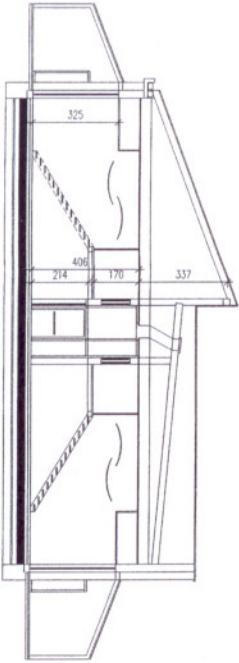

VRTEC LUPINICA MARIBOR - TEZNO

IDEJNI PROJEKT

Situacija - ureditvena varianta 1
M 1:500

LEGENDA :

-  UVOZI
-  NOVA OGRAJA

LEGENDA :

-  OBJEKT
-  UVOZ - asfalt
-  PARKIRNA MESTA - asfalt
-  HODNIK ZA PEŠCE - asfalt
-  TLAKOVANO - povozne površine
-  TLAKOVANO - pohodne površine
-  TLAKOVANO - naravni kamen
-  TERASE
-  ZELENICE - ograjen del
-  ZELENICE - izven ograje
-  DREVESA
-  GRMOVNICE

SZ fasada

JZ fasada

prerez A-A

JV fasada

SV fasada

prerez B-B

prerez C-C