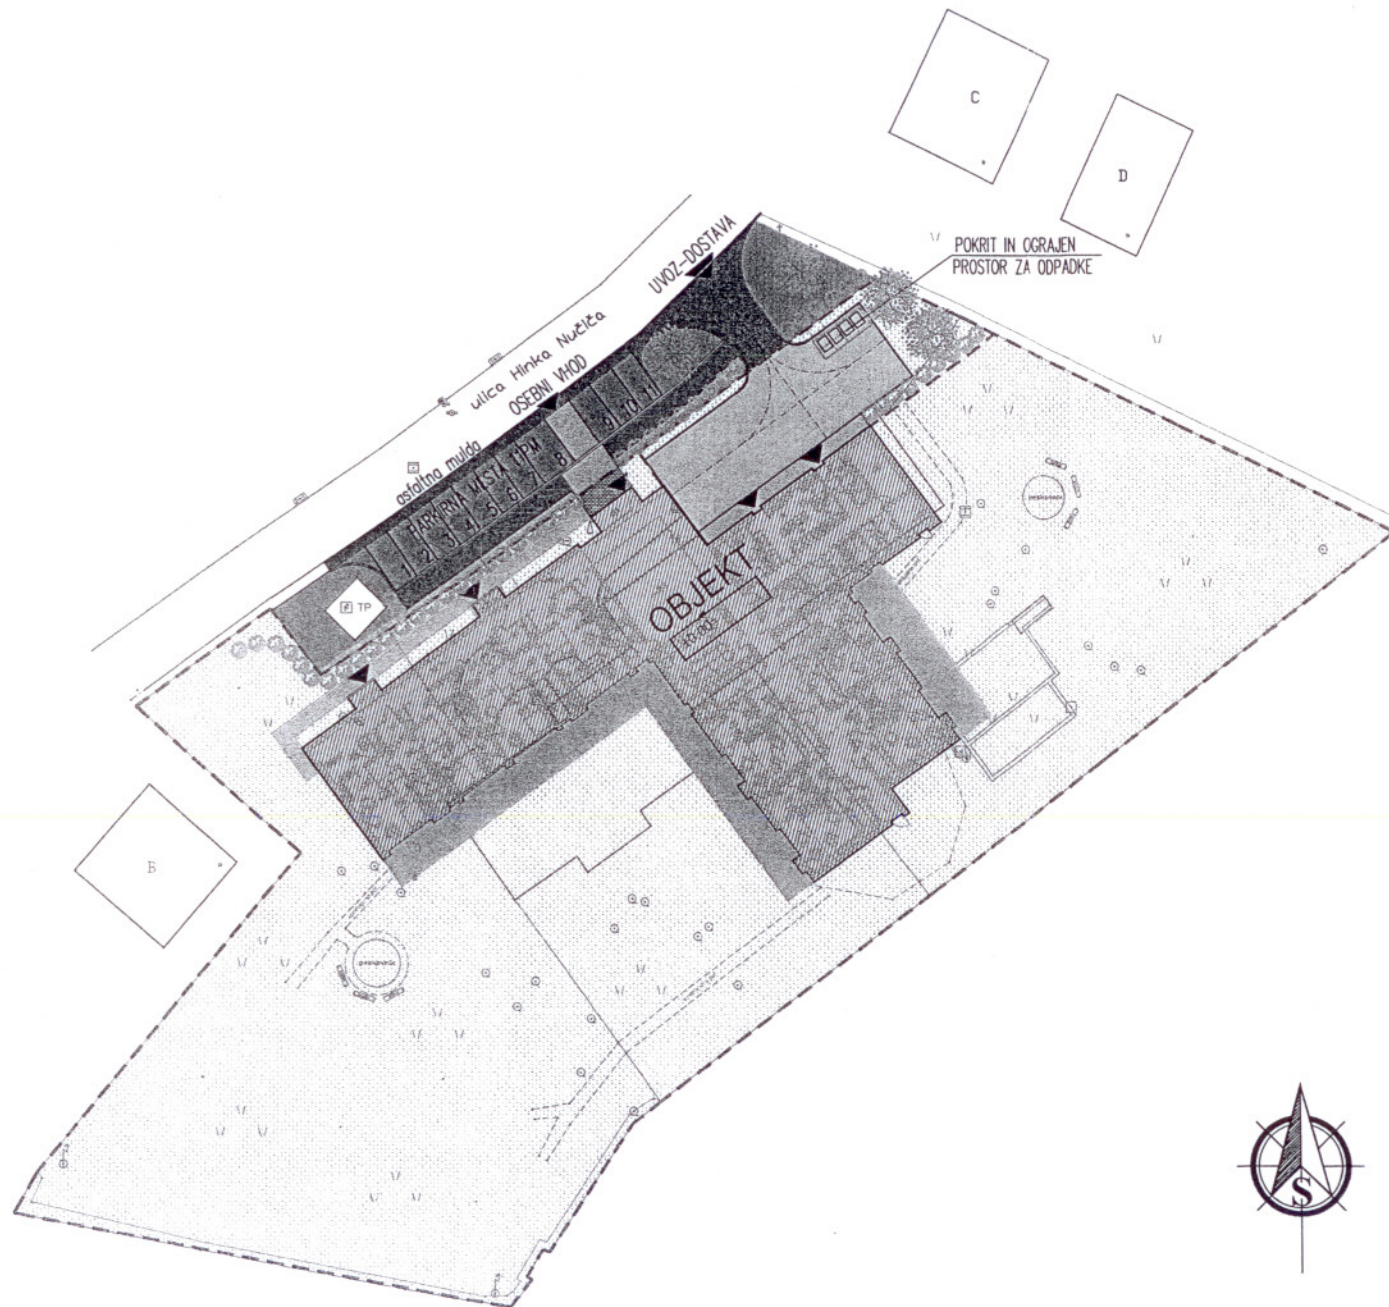

VRTEC LUPINICA MARIBOR - TEZNO

IDEJNI PROJEKT

Situacija - ureditvena varianta 1
M 1:500

LEGENDA :

-  UVOZI
-  NOVA OGRAJA

LEGENDA :

-  OBJEKT
-  UVOZ - asfalt
-  PARKIRNA MESTA - asfalt
-  HODNIK ZA PEŠCE - asfalt
-  TLAKOVANO - povozne površine
-  TLAKOVANO - pohodne površine
-  TLAKOVANO - naravni kamen
-  TERASE
-  ZELENICE - ograjen del
-  ZELENICE - izven ograje
-  DREVESA
-  GRMOVNICE

SZ fasada

JZ fasada

prerez A-A

JV fasada

SV fasada

prerez B-B

prerez C-C