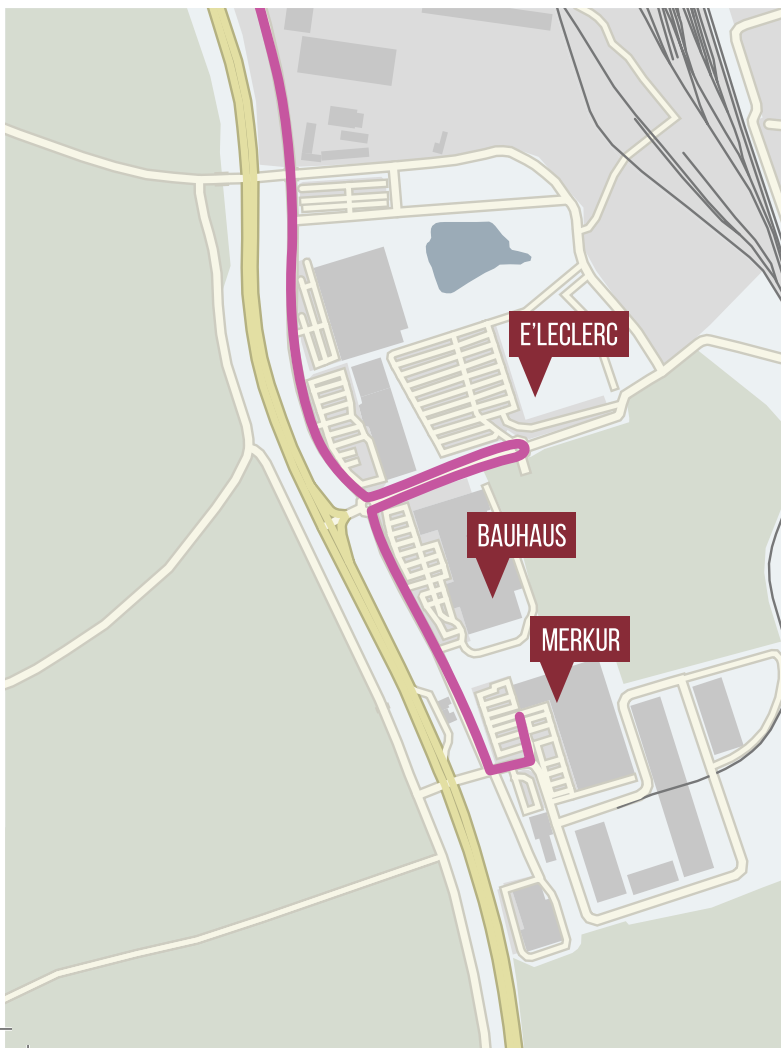

21

LINIJA ŠT. 21: Ljubljanska 140

Melje - obračališče, Ul. kraljeviča Marka, Oreško nabrežje 1, Oreško nabrežje 2, AP Mlinska, City center, Kneza Kocja - Vetrinjska, Magdalenski park, Ljubljanska - Pariške komune, Ljubljanska - Focheva, Ljubljanska - trgovski center, Ljubljanska - stolpnica, Ljubljanska 140, Ul. Eve Lovše - Betnava, Ul. Eve Lovše - Energetika, Ul. Eve Lovše - Lidl, Tržaška cesta - Elko, Tržaška cesta - Semenarna, Tržaška cesta - Carinarnica, Tržaška cesta - Rutar, E'Leclerc - obračališče, Tržaška cesta - Bauhaus, Tržaška cesta - Merkur

POVRATEK

Tržaška cesta - Merkur, Tržaška cesta - Bauhaus, E'Leclerc - obračališče, Tržaška cesta - Rutar, Tržaška cesta - Carinarnica, Tržaška cesta - Semenarna, Tržaška cesta - Elko, Ul. Eve Lovše - Lidl, Ul. Eve Lovše - Energetika, Ul. Eve Lovše - Betnava, Ljubljanska 140, Ljubljanska - stolpnica, Ljubljanska - trgovski center, Prol. brigad - Ferkova, Ljubljanska - Focheva, Ljubljanska - Pariške komune, Ljubljanska - UKC, Glavni trg - Židovska, City center, AP Mlinska, Oreško nabrežje 2, Oreško nabrežje 1, Ul. kraljeviča Marka, Melje - obračališče