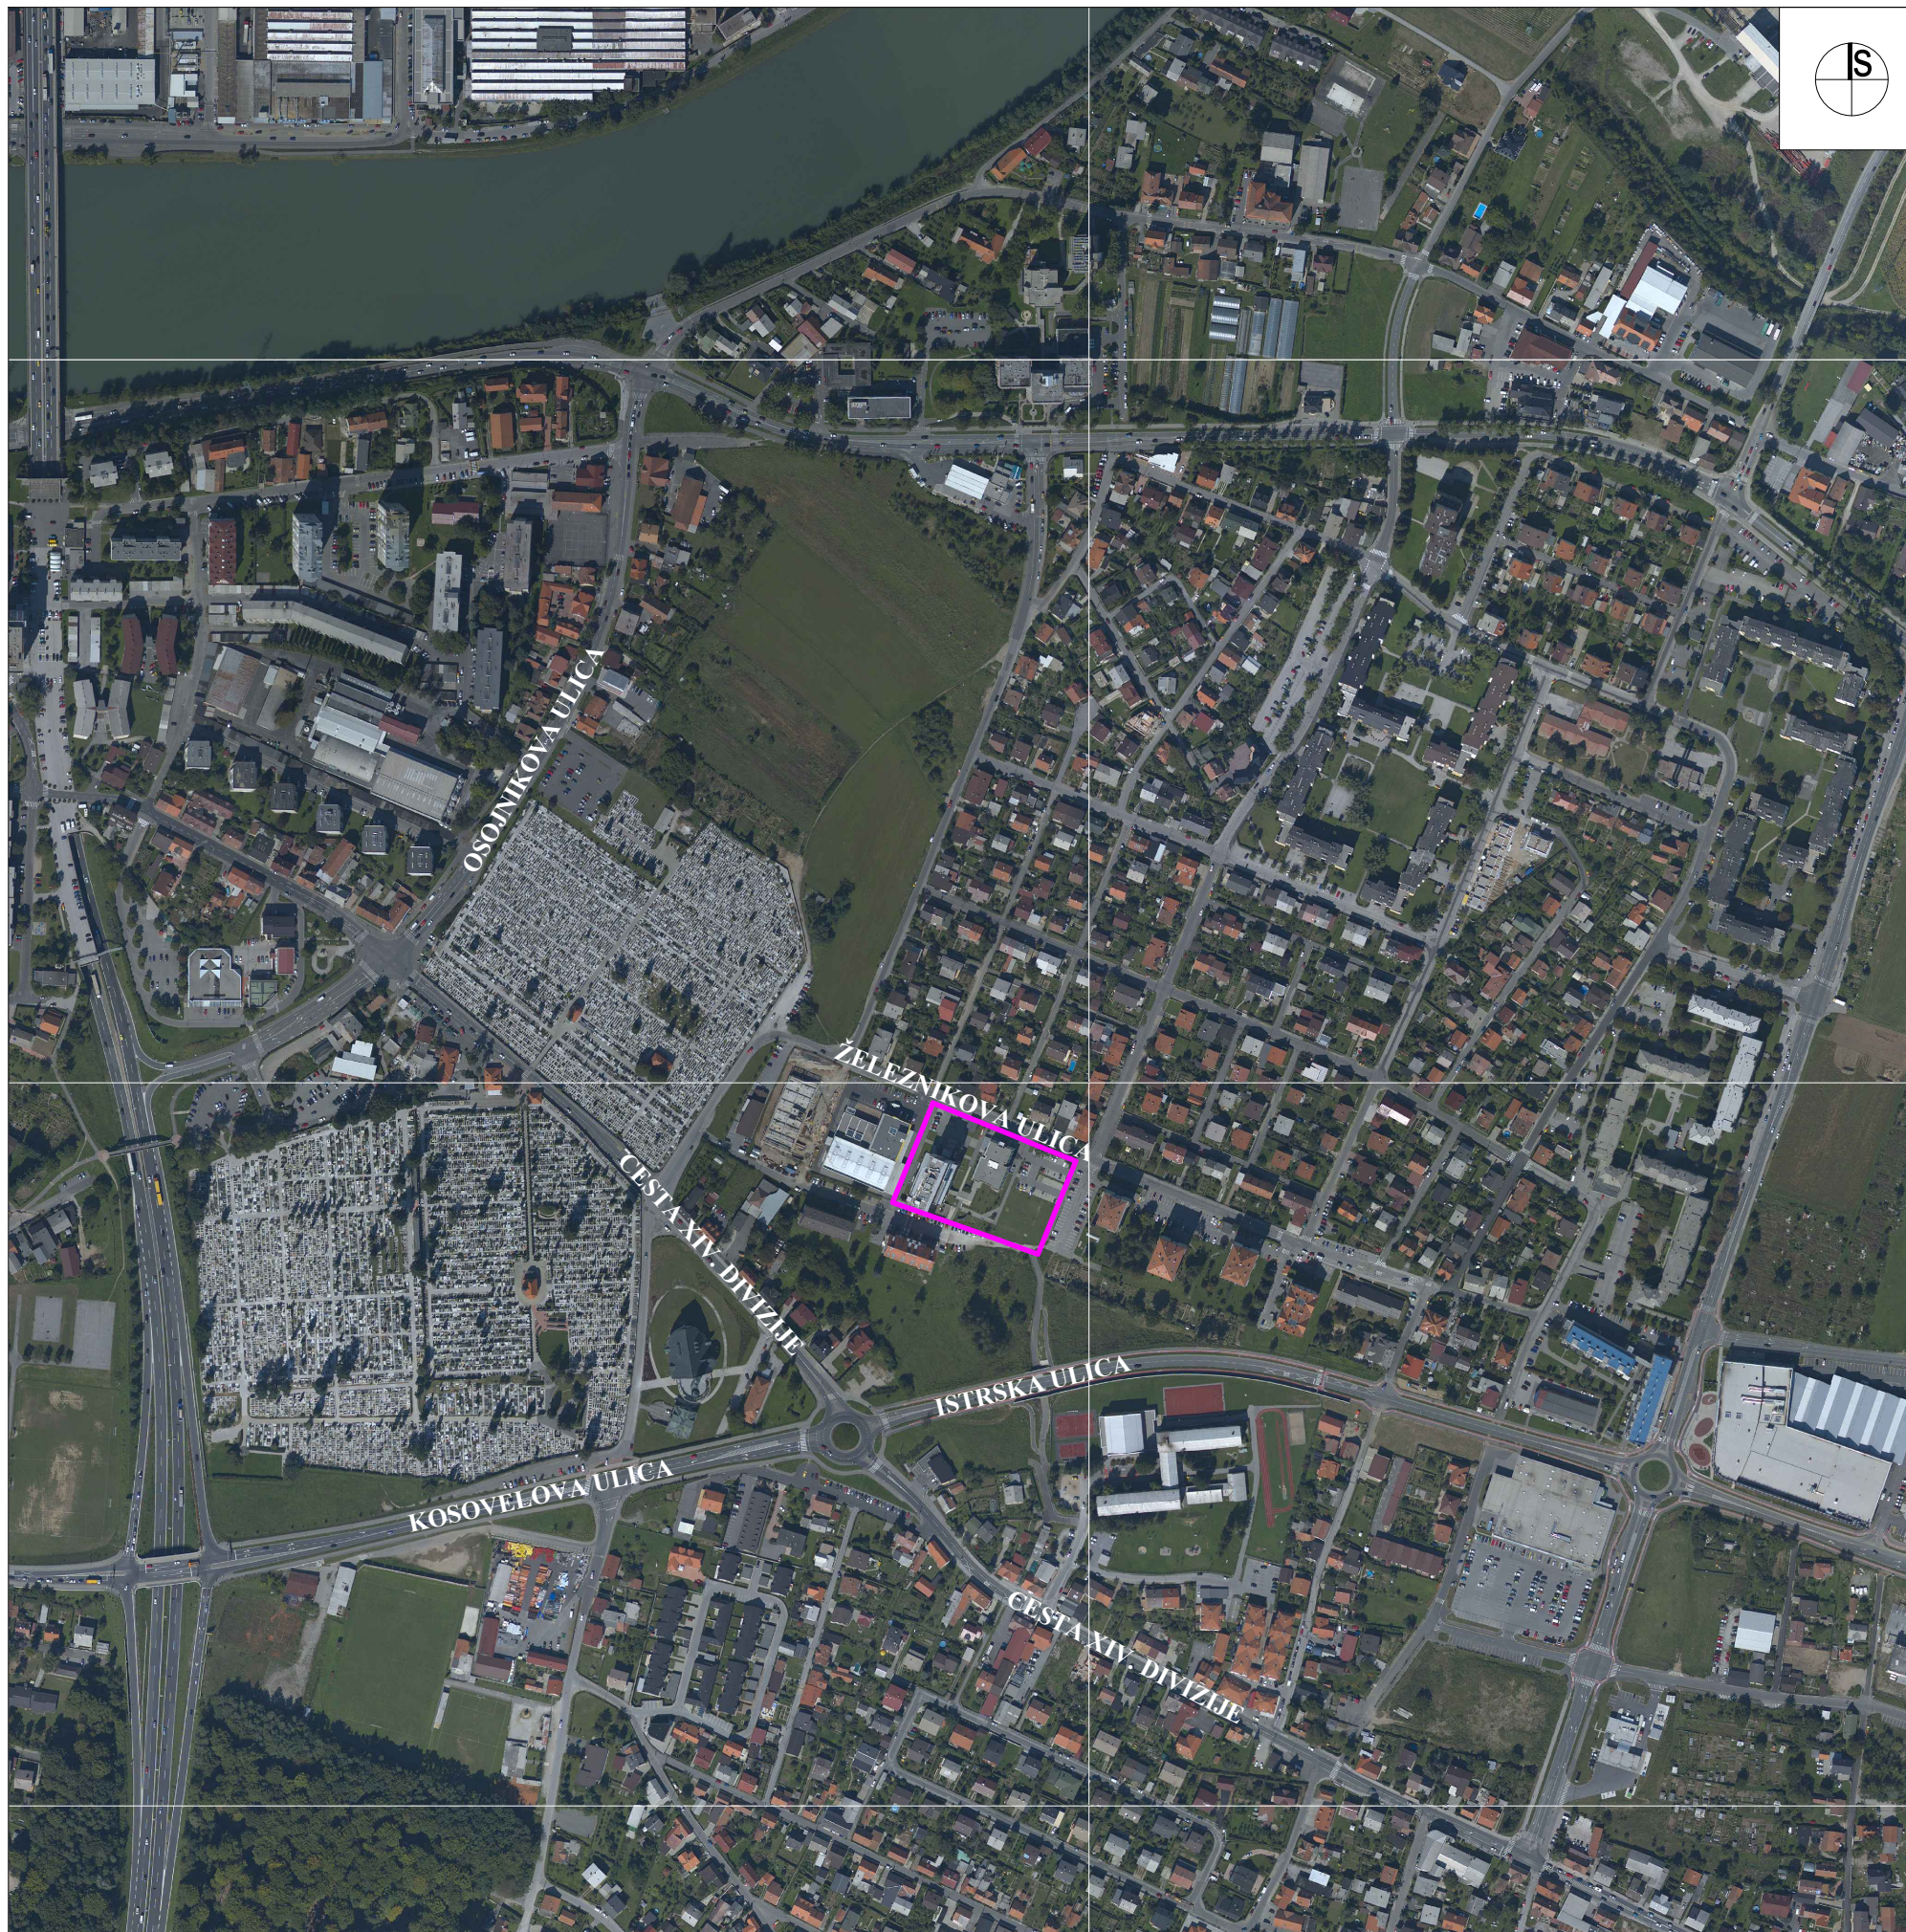

LEGENDA:

 OBMOČJE OPPN

OBČINSKI PODROBNI PROSTORSKI NAČRT ZA DEL OBMOČJA POBREŽJE 5 S (OPPN za del območja PPE Po 5 S - Novi sončni dom na Pobrežju)

PREGLEDNA SITUACIJA ŠIRŠEGA OBMOČJA Z MEJO OPPN

M 1:15000