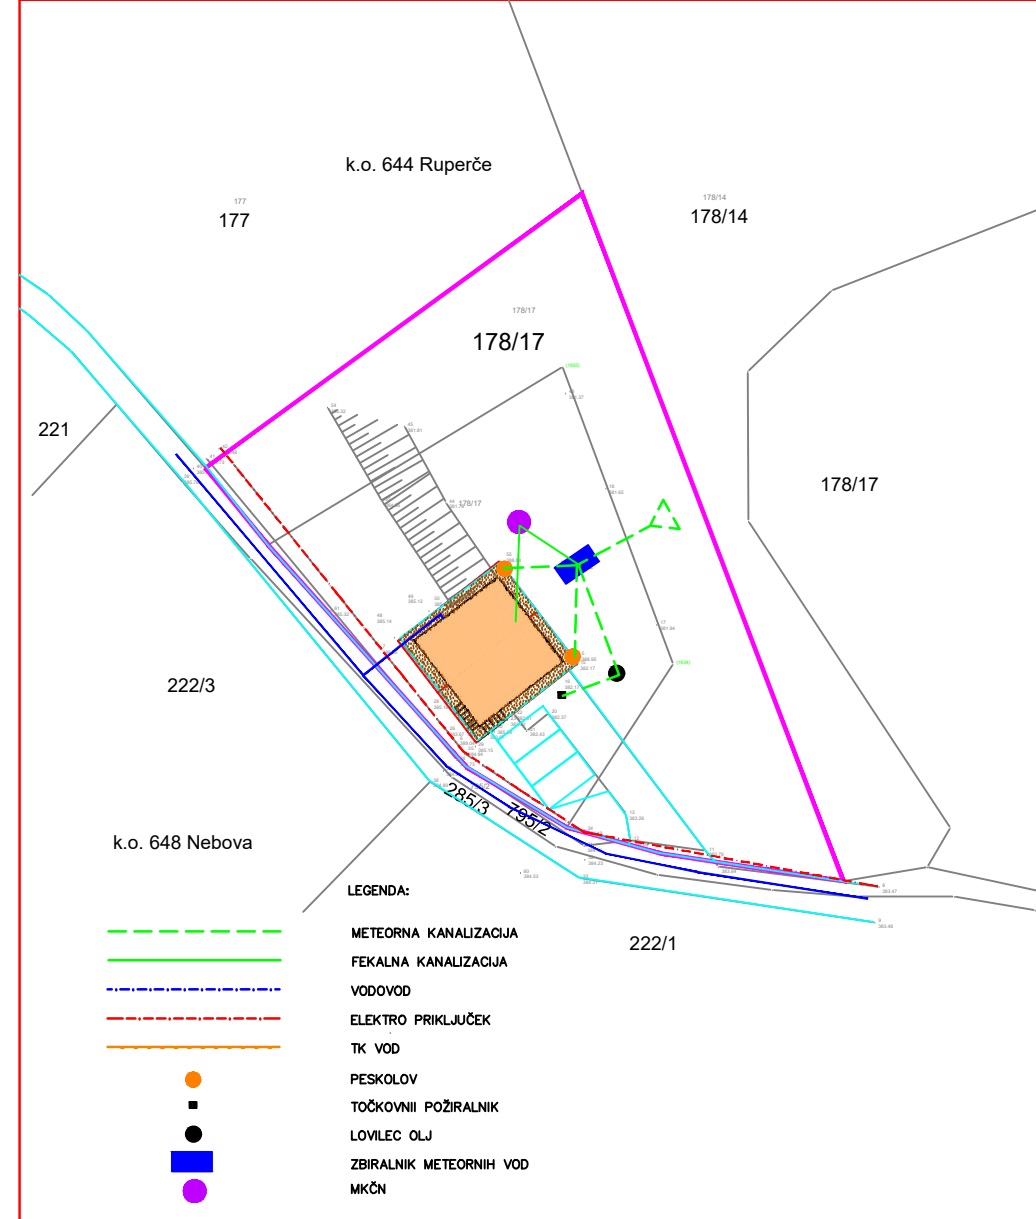

Investitor	VICMAN IVAN št. D.N.:028/2018	Parc. Št.	178/17
Objekt	STANOVANJSKA STAVBA	k.o.	644 - RUPERČE

PRIKAZ ZUNANJE IN PROMETNE UREDITVE

Izdelal		MERILO	 PROJEKTIRANJE INŽENIRING NADZOR, d.o.o. PROJEKTIVA	3
Vodja izdelave	IGOR OREŠIČ u.d.i.a.	1 : 500		
Kontrolor	KRAJNC Nataša, u.d.i.g.			
Direktor				

Investitor	VICMAN IVAN št. D.N.:028/2018	Parc. Št.	178/17
Objekt	STANOVANJSKA STAVBA	k.o.	644 - RUPERČE

PRIKAZ PRIKLJUČKOV NA INFRASTRUKTURO

Izdelal		MERILO	 PROJEKTIRANJE INŽENIRING NADZOR, d.o.o. PROJEKTIVA	4
Vodja izdelave	IGOR OREŠIČ u.d.i.a.	1 : 500		
Kontrolor	KRAJNC Nataša, u.d.i.g.			
Direktor				