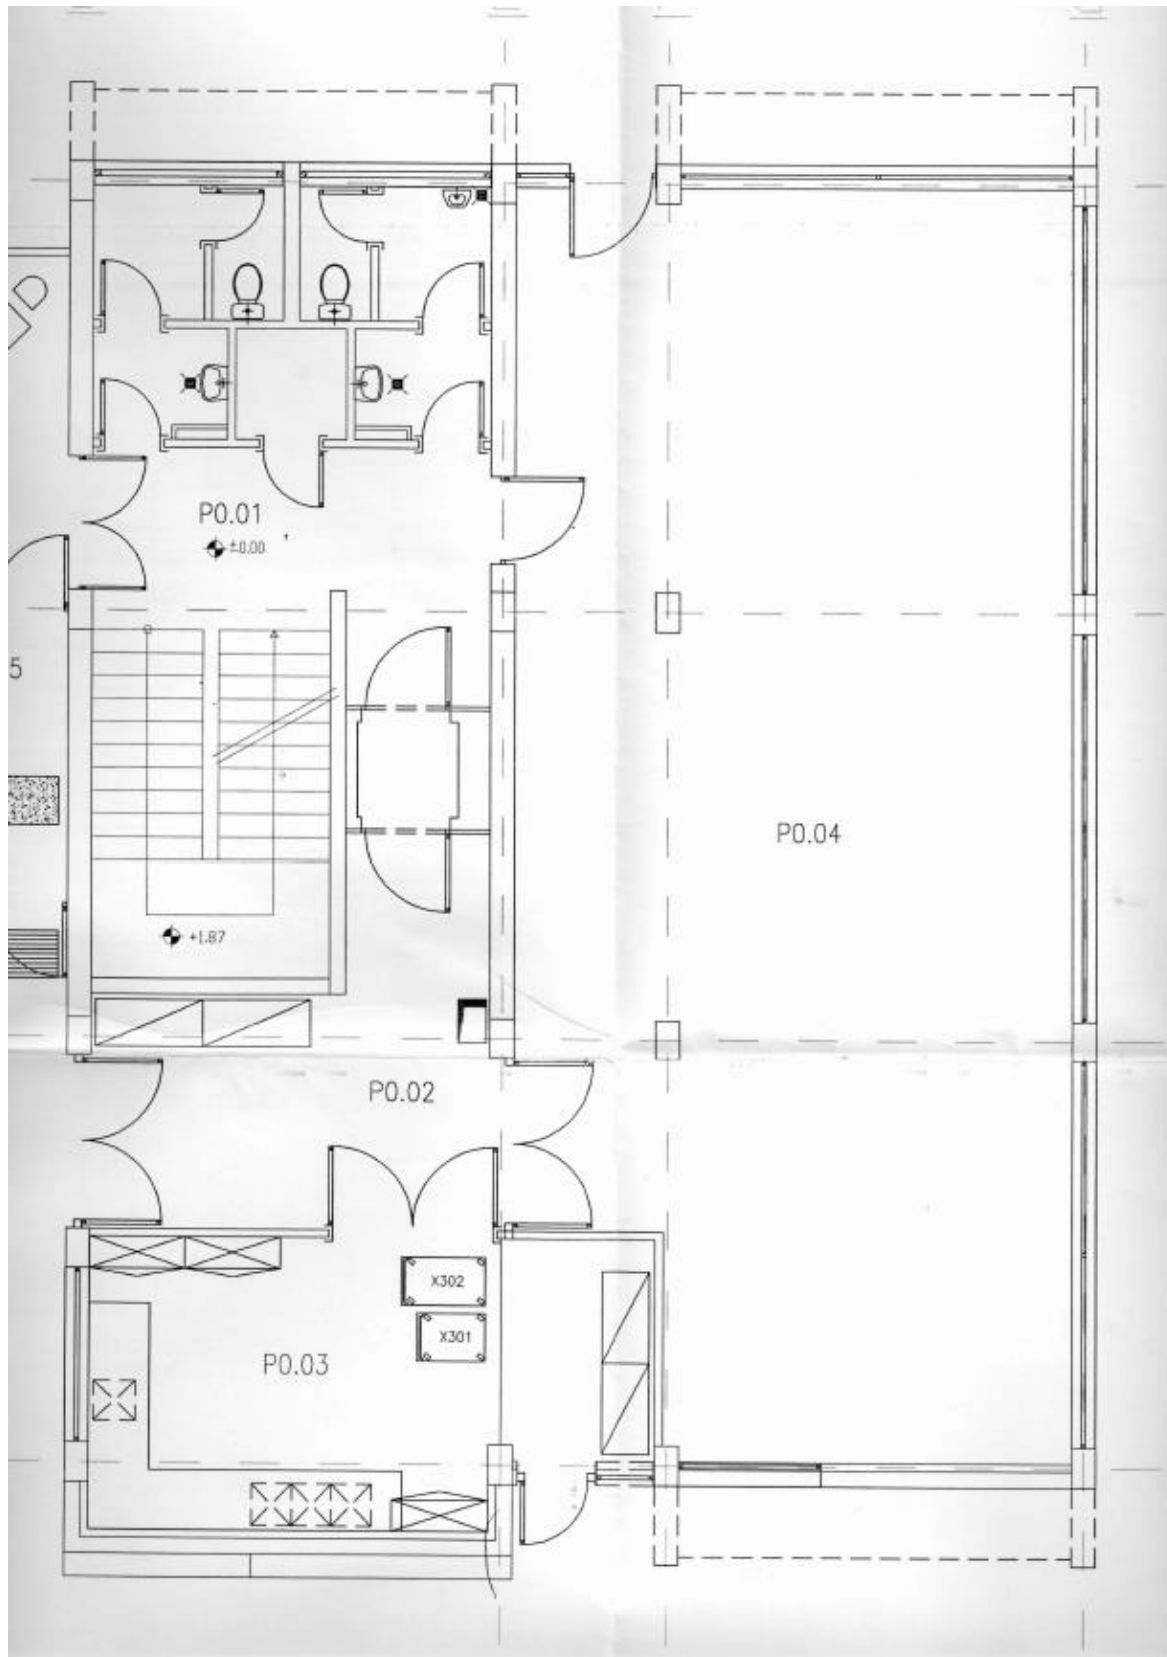

5. Tlorisi OBEH PROSTOROV, KI SE URNO / DNEVNO ODDAJAJO V »TKALKI«

1. Tloris dela pritličja večje predavalnice oz »Akvarija« z oznako P0.04, velikosti 108 m² (spodaj)

2. Tloris manjše predavalnice z oznako E1.09 v 1. nadstropju, velikosti 85 m² (spodaj)