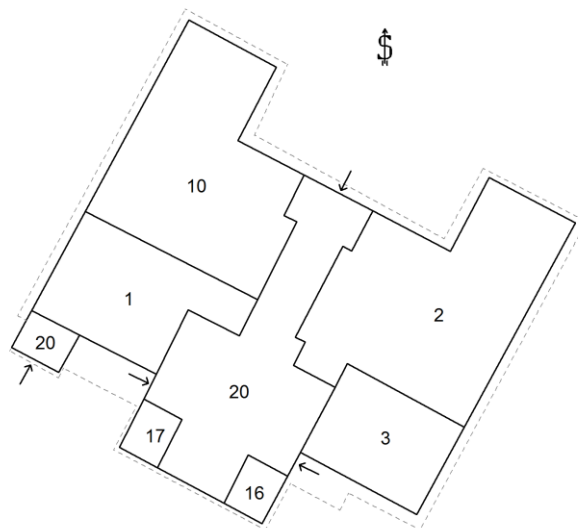

Ruška cesta 3:

Klet:

Pritličje:

II. nadstropje

Dvoriščni drvarnici:

Stavba 209

Tloris etaže

Merilo 1 : 200

Stavba 252:

Tloris etaže

Merilo 1 : 200