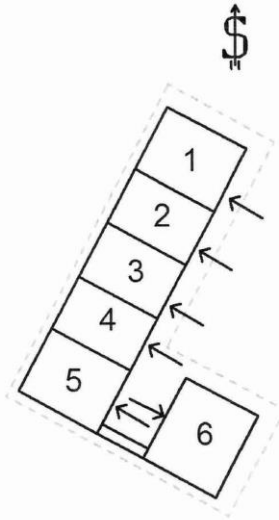

Ruška cesta 3:

Klet:

Pritličje:

II. nadstropje

Dvoriščni drvarnici:

Stavba 209

Tloris etaže

Merilo 1 : 200

Stavba 252:

Tloris etaže

Merilo 1 : 200