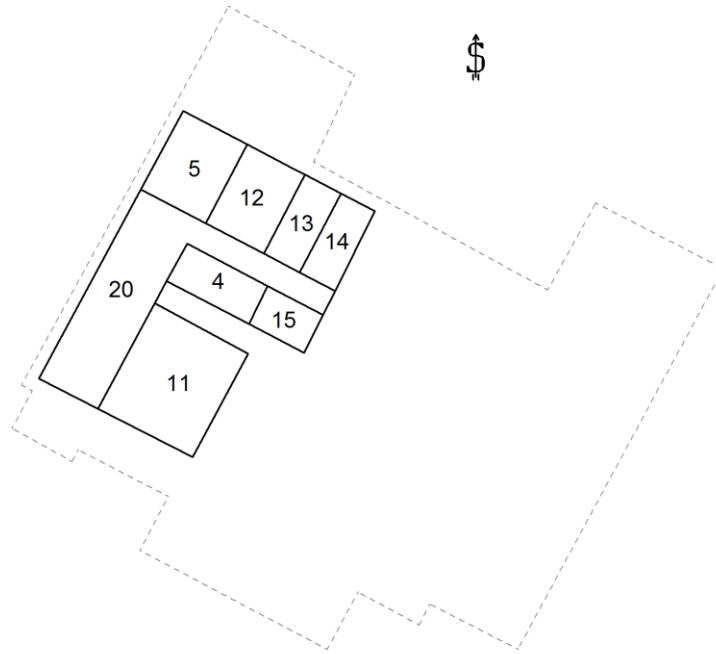

Ruška cesta 3:

Klet:

Pritličje:

II. nadstropje

Dvoriščni drvarnici:

Stavba 209

Tloris etaže

Merilo 1 : 200

Stavba 252:

Tloris etaže

Merilo 1 : 200