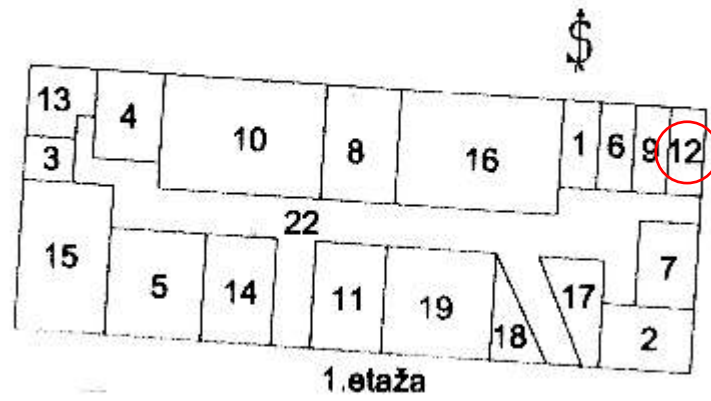

Glavni trg 24:

Klet:

IV. nadstropje

12 – stanovanje

23 – posebni skupni del z delom 11 (skupni hodnik, sanitarije in kopalnica) – bivše sostanovalsko razmerje