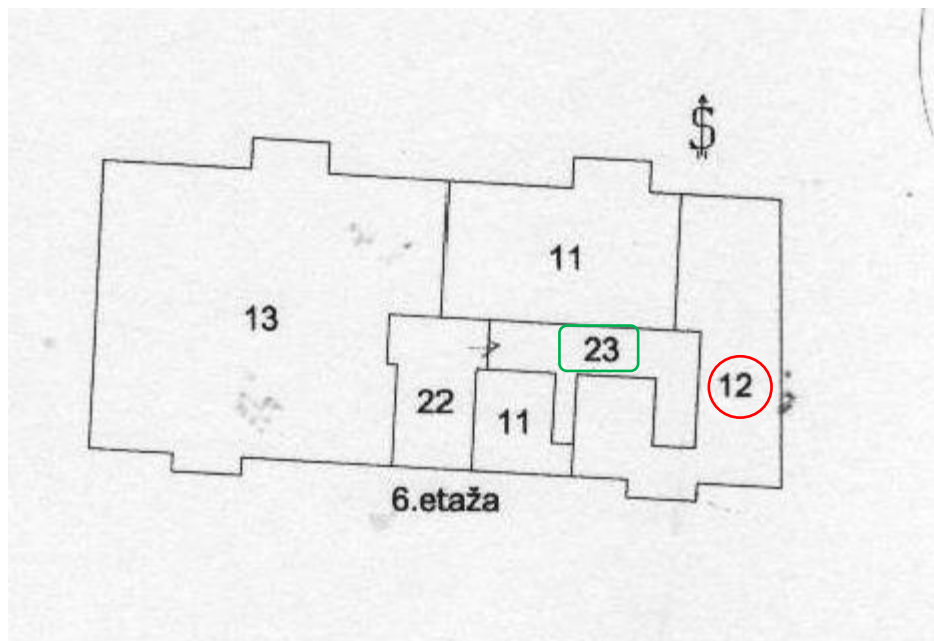

Glavni trg 24:

Klet:

IV. nadstropje

12 – stanovanje

23 – posebni skupni del z delom 11 (skupni hodnik, sanitarije in kopalnica) – bivše sostanovalsko razmerje