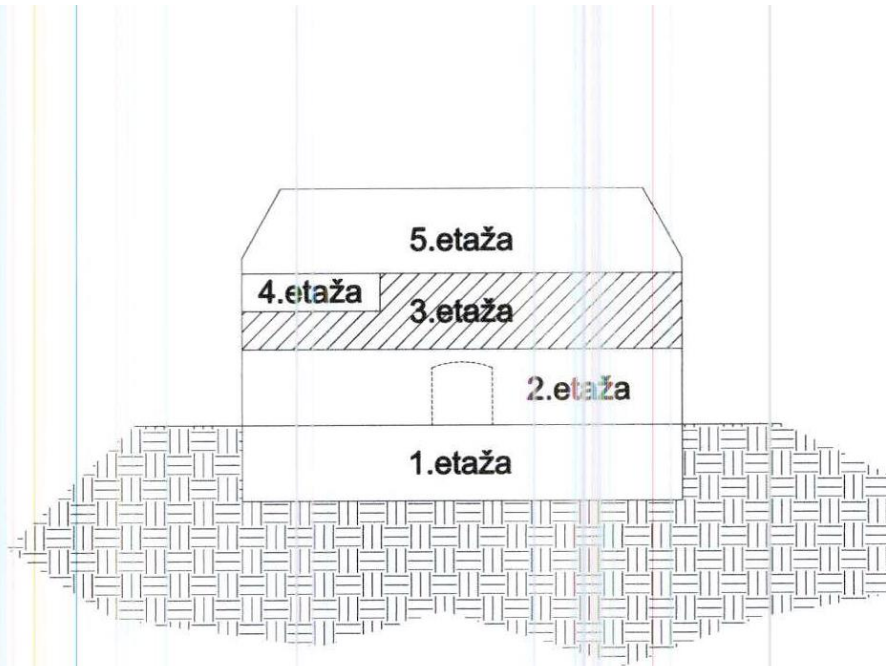

Partizanska cesta 19

Klet:

Prerez stavbe

Tloris etaže

Merilo = 500

Pritličje:

Planis etaže

Merilo = 500

I. nadstropje:

Tloris etaže

Merilo = 500