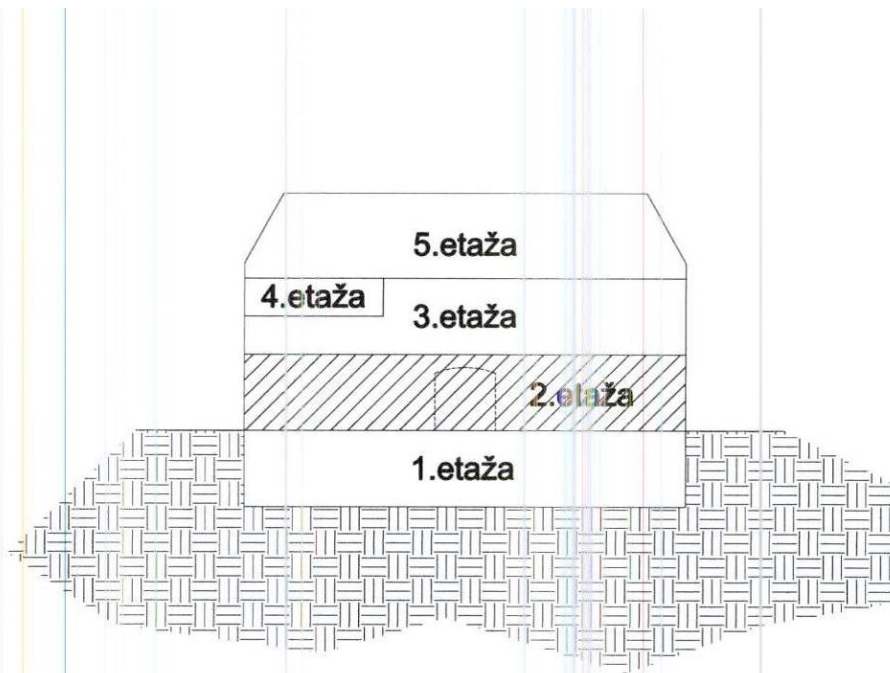

Partizanska cesta 19

Klet:

Prerez stavbe

Tloris etaže

Merilo = 500

Pritličje:

Planis etaže

Merilo = 500

I. nadstropje:

Tloris etaže

Merilo = 500