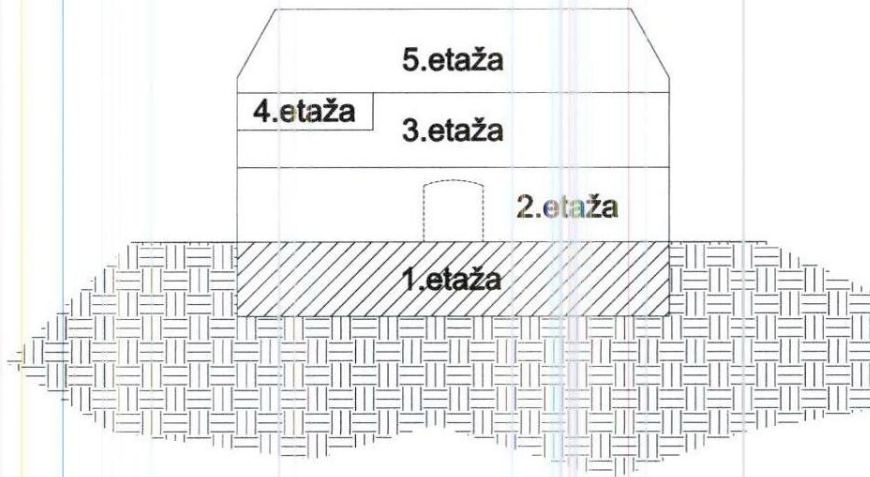

Partizanska cesta 19

Klet:

Prerez stavbe

Tloris etaže

Merilo = 500

Pritličje:

Planis etaže

Merilo = 500

I. nadstropje:

Tloris etaže

Merilo = 500