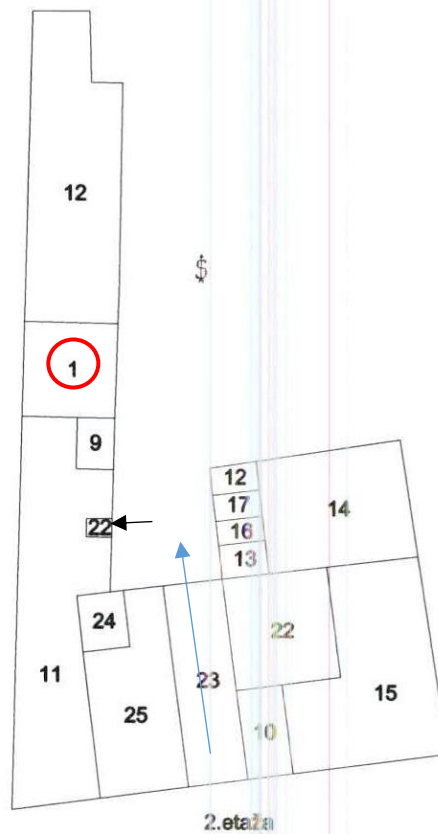

Partizanska cesta 19

Klet:

Prerez stavbe

Tloris etaže

Merilo = 500

Pritličje:

Planis etaže

Merilo = 500

I. nadstropje:

Tloris etaže

Merilo = 500