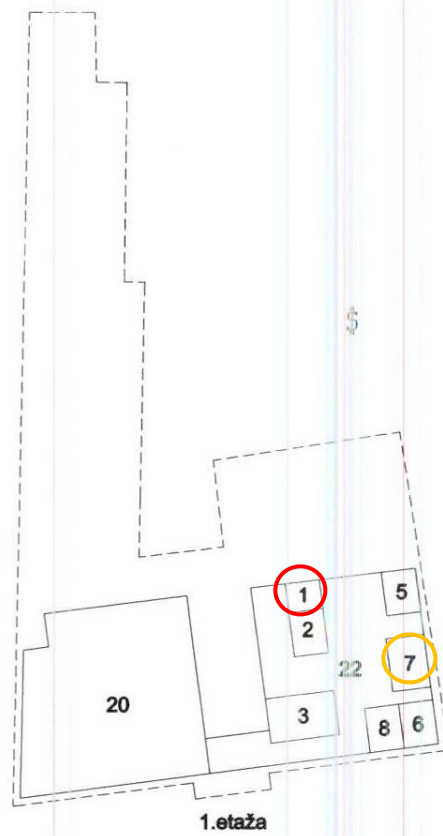

Partizanska cesta 19

Klet:

Prerez stavbe

Tloris etaže

Merilo = 500

Pritličje:

Planis etaže

Merilo = 500

I. nadstropje:

Tloris etaže

Merilo = 500