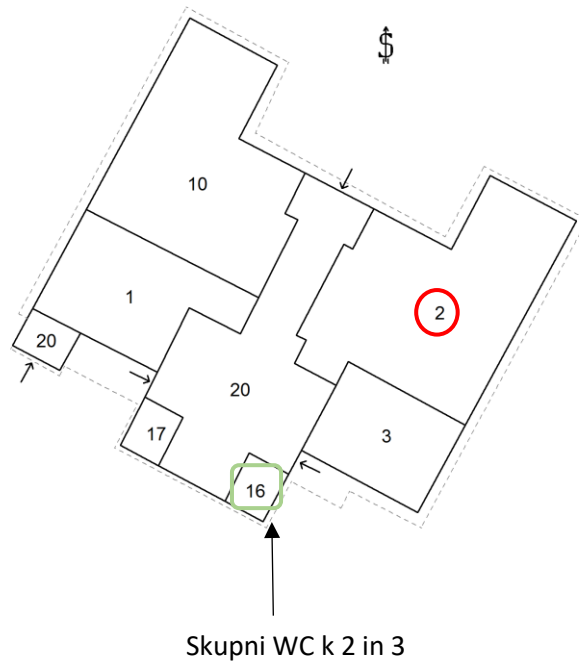

Ruška cesta 3:

Klet:

Pritličje:

Drvarnica v dvoriščnem objektu:

Stavba 209

Tloris etaže

Merilo 1 : 200