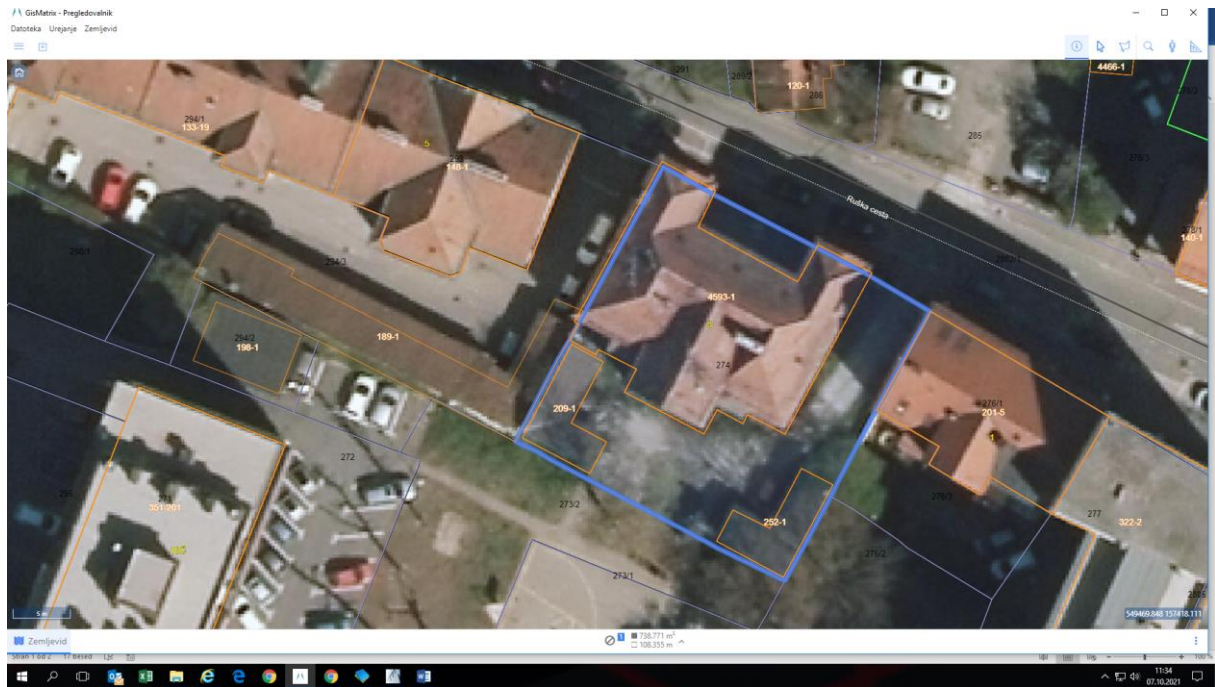

Ruška cesta 3:

Klet:

Pritličje:

Drvarnica v dvoriščnem objektu:

Stavba 209

Tloris etaže

Merilo 1 : 200