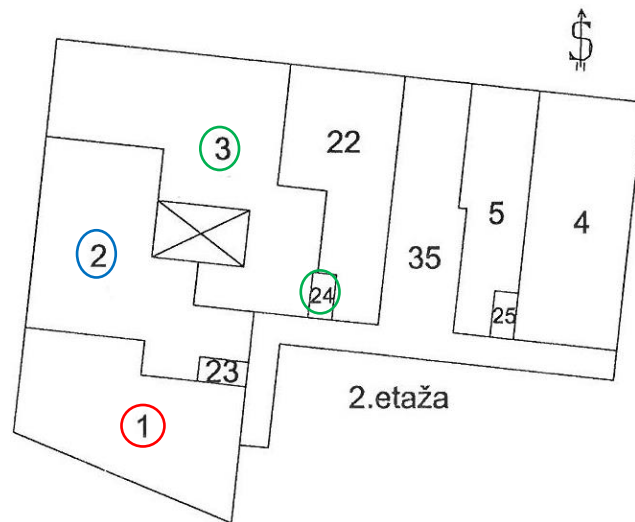

Ulica kneza Koclja 16:

Klet:

Pritličje:

23 – posebni skupni del – sanitarije za stanovanji 1 in 2 (vsak do ½)

24 – posebni skupni del – sanitarije za stanovanje 3 (v celoti)

II. nadstropje:

28 – posebni skupni del – sanitarije za stanovanji 14 in 15 (vsak do ½) (stanovanje 15 ni predmet prodaje)

III. nadstropje:

30 – posebni skupni del – sanitarije za stanovanji 18 in 19 (vsak do ½) (stanovanje 19 ni predmet prodaje)