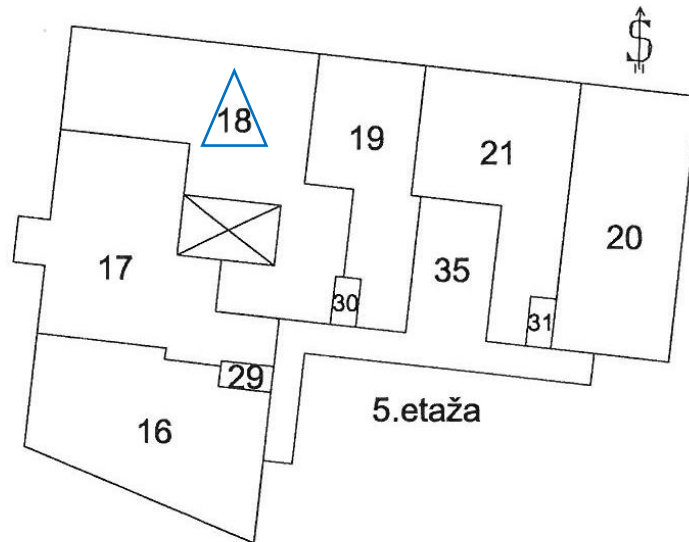

Ulica kneza Koclja 16:

Klet:

Pritličje:

23 – posebni skupni del – sanitarije za stanovanji 1 in 2 (vsak do ½)

24 – posebni skupni del – sanitarije za stanovanje 3 (v celoti)

II. nadstropje:

28 – posebni skupni del – sanitarije za stanovanji 14 in 15 (vsak do ½) (stanovanje 15 ni predmet prodaje)

III. nadstropje:

30 – posebni skupni del – sanitarije za stanovanji 18 in 19 (vsak do ½) (stanovanje 19 ni predmet prodaje)