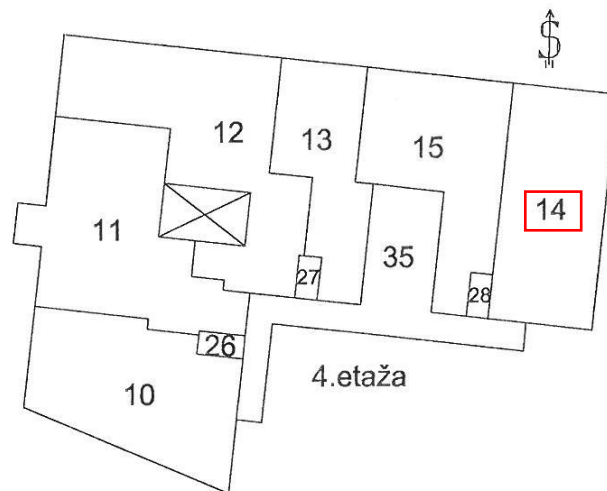

Ulica kneza Koclja 16:

Klet:

Pritličje:

23 – posebni skupni del – sanitarije za stanovanji 1 in 2 (vsak do ½)

24 – posebni skupni del – sanitarije za stanovanje 3 (v celoti)

II. nadstropje:

28 – posebni skupni del – sanitarije za stanovanji 14 in 15 (vsak do ½) (stanovanje 15 ni predmet prodaje)

III. nadstropje:

30 – posebni skupni del – sanitarije za stanovanji 18 in 19 (vsak do ½) (stanovanje 19 ni predmet prodaje)