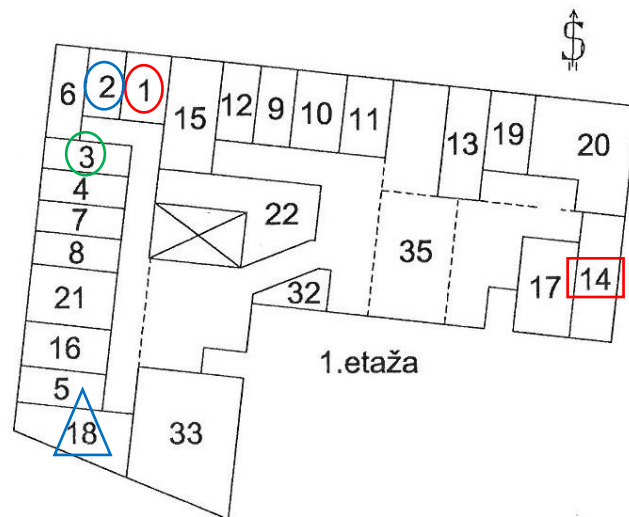

Ulica kneza Koclja 16:

Klet:

Pritličje:

23 – posebni skupni del – sanitarije za stanovanji 1 in 2 (vsak do ½)

24 – posebni skupni del – sanitarije za stanovanje 3 (v celoti)

II. nadstropje:

28 – posebni skupni del – sanitarije za stanovanji 14 in 15 (vsak do ½) (stanovanje 15 ni predmet prodaje)

III. nadstropje:

30 – posebni skupni del – sanitarije za stanovanji 18 in 19 (vsak do ½) (stanovanje 19 ni predmet prodaje)