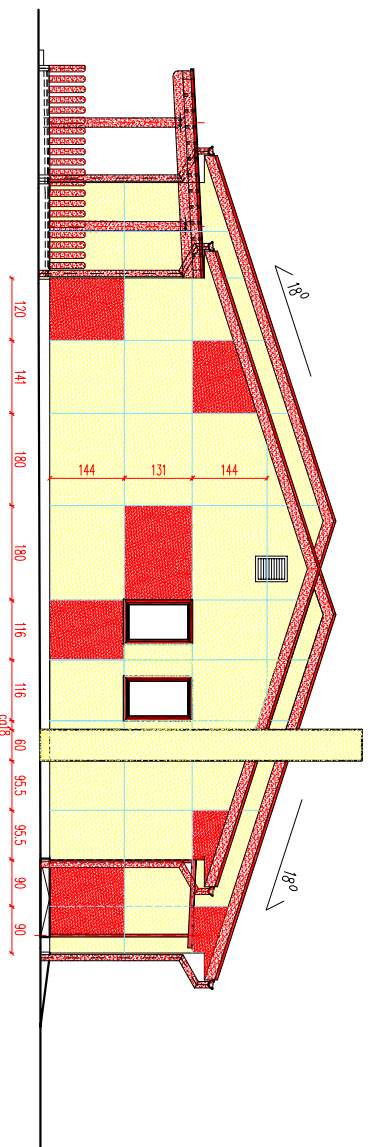

SEVERNA FASADA

VZHODNA FASADA

IMO BIRO d.o.o.
 Partizanska c. 3, 2000 Maribor
 tel.: 02 250 83 76, fax: 02 252 34 47, e-mail: imobiro@siol.net

FASADE - SEVER, VZHOD

Merilo: 1:100

Investitor:	MESTNA OBČINA MARIBOR, ul. heroja Staneta 1, Maribor	nadil in stavilica:	ARHITEKTURA, štev.: 154 / 07
objekt:	VRTEC KOROŠKA VRATA - ENOTA SLETANOVA PRENOVA PROSTOROV VRTCA	odg. vodja projekta:	BOJAN KRALJICER unil.dipliz@gf
lokacija:	MARIBOR, SLETANOVA 34/a	profesijant:	INDA GOLLETSČEK unil.dipliz@gf
projekat in stavilica:	PROJEKT ZA DZEBNO, PZI	datum:	NOVEMBER 2007
spremenilica:		štev. risice:	11
		topografske:	