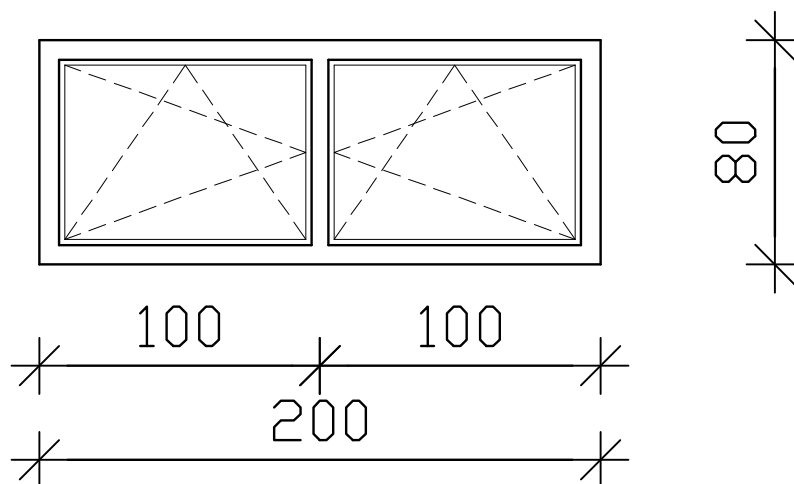

# POZ O1 kom 1

OPIS:	DVODELNO OKNO, $U=1.1 \text{ W/m}^2\text{K}$
MATERIAL:	ALU BARVANI PROFILI, S PREKINJENIM TOPLOTNIM MOSTOM
BARVA:	DOLOČI ARHITEKT
ZASTEKLITEV:	TERMOPAN 6-12-4
DODATNO:	ZUNANJA OKENSKA POLICA – ALU BARVANA PLOČEVINA NOTRANJA OKENSKA POLICA – KAMEN (ROSA-BETA) STRANSKA ROČICA ZA ODPIRANJE ZGORNJIH OKEN

GRADBENA ODPRTINA: 200/80 cm

OPOMBA: Mere preveriti na mestu vgradnje!