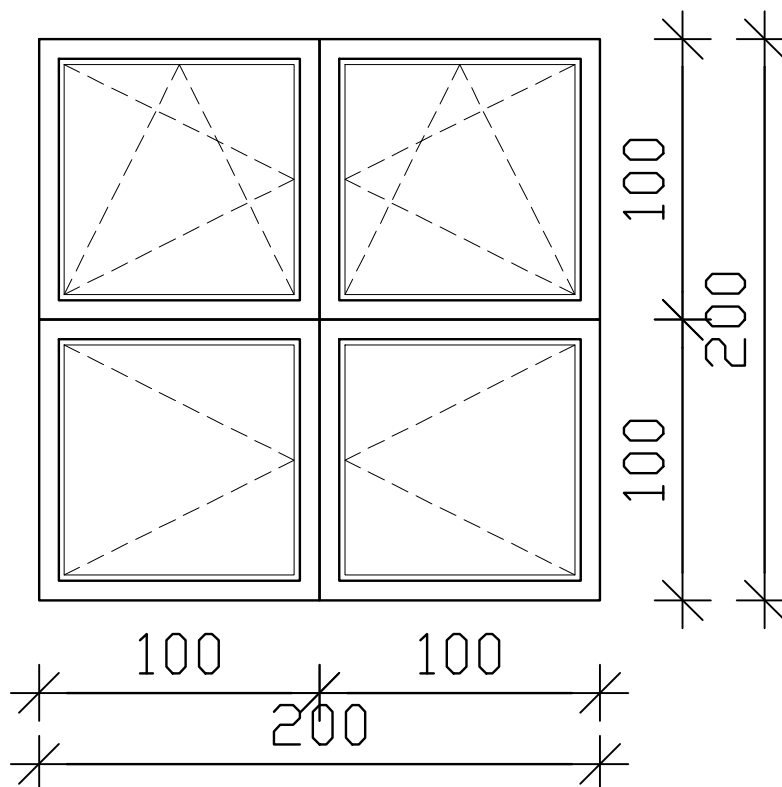

POZ O3 kom 1

OPIS:	ŠTIRIDELNO OKNO, $U=1.1 \text{ W/m}^2\text{K}$
MATERIAL:	ALU BARVANI PROFILI, S PREKINJENIM TOPLOTNIM MOSTOM
BARVA:	DOLOČI ARHITEKT
ZASTEKLITEV:	TERMOPAN 6-12-4
DODATNO:	ZUNANJA OKENSKA POLICA – ALU BARVANA PLOČEVINA NOTRANJA OKENSKA POLICA – KAMEN (ROSA-BETA) STRANSKA ROČICA ZA ODPIRANJE ZGORNJIH OKEN NOTRANJE ŽALUZIJE

GRADBENA ODPRTINA: 200/200 cm

OPOMBA: Mere preveriti na mestu vgradnje!