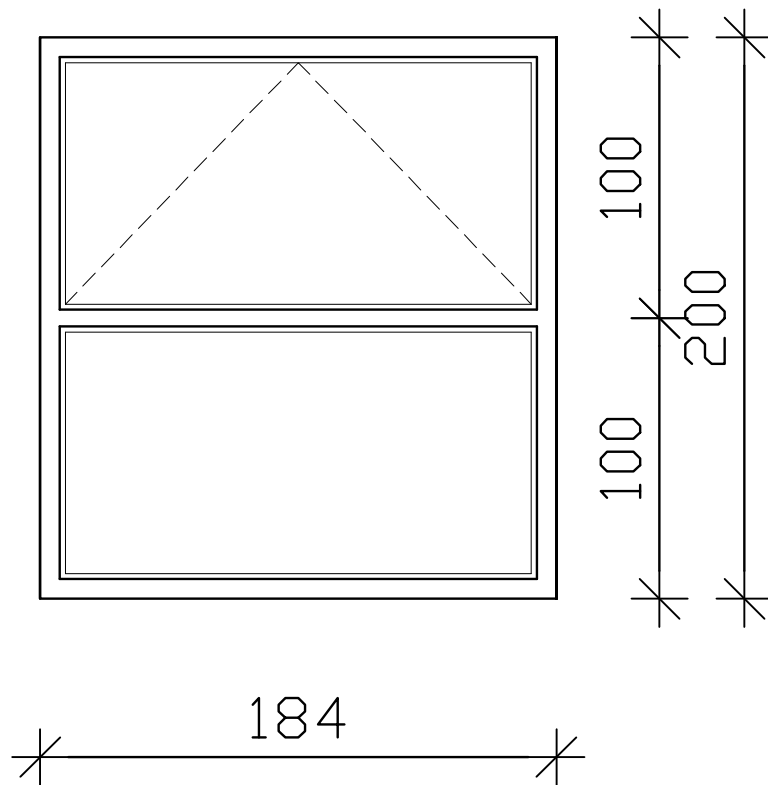

POZ O5 kom 12

OPIS:	DVODELNO OKNO, $U=1.1 \text{ W/m}^2\text{K}$
MATERIAL:	ALU BARVANI PROFILI, S PREKINJENIM TOPLOTNIM MOSTOM
BARVA:	DOLOČI ARHITEKT
ZASTEKLITEV:	TERMOPAN 6-12-4
DODATNO:	ZUNANJA OKENSKA POLICA – ALU BARVANA PLOČEVINA NOTRANJA OKENSKA POLICA – LESENA STRANSKA ROČICA ZA ODPIRANJE ZGORNJIH OKEN ZUNANJE ŽALUZIJE, TIP JAVOR, Š=8 CM, ROČNO IN ELEK. NOTRANJA ZAŠČITA – NAPETA NAJLONSKA MREŽA

GRADBENA ODPRTINA: 184/200 cm

OPOMBA: Mere preveriti na mestu vgradnje!