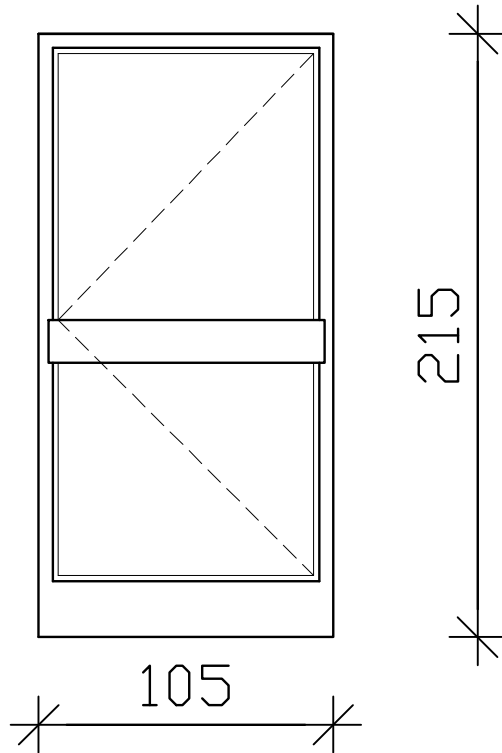

POZ W1 kom 1

OPIS: ENOKRILNA VHODNA VRATA, $U=1.1 \text{ W/m}^2\text{K}$
MATERIAL: ALU BARVANI PROFILI, S PREKINJENIM TOPLOTNIM MOSTOM
BARVA: DOLOČI ARHITEKT
ZASTEKLITEV: TERMOPAN 4-12-4, LEPLJENO STEKLO

GRADBENA ODPRTINA: 105/215 cm

OPOMBA: Mere preveriti na mestu vgradnje!