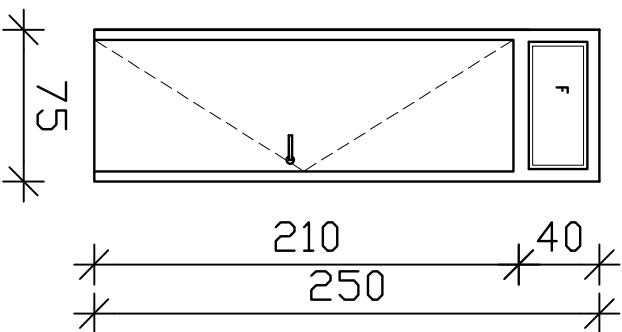

# POZ V1 kom 2

- OPIS: ENOKRILNA NOTRANJA VRATA Z NADSVETLOBO  
MATERIAL: JEKLENI PODBOJ, BARVAN  
BARVA: PO IZBORU PROJEKTANTA  
ZASTEKLETEV: SUROVO STEKLO 10 MM  
KRILLO: POLNO Z OBLOGO IZ ULTRAPASA  
KLJUČAVNICA: Z DOZIČNIM VLOŽKOM  
KLJUČKA: MASIVNA, PO IZBIRI PROJEKTANTA IZ ALU LITINE  
DODATNO: NASADILA ALUMINIJU ŠARNIR  
GRADBENA ODPRTINA: 75/250 cm  
STENA: OPEČNA 30 cm

OPOMBA: Mere preveriti na mestu vgradnje!