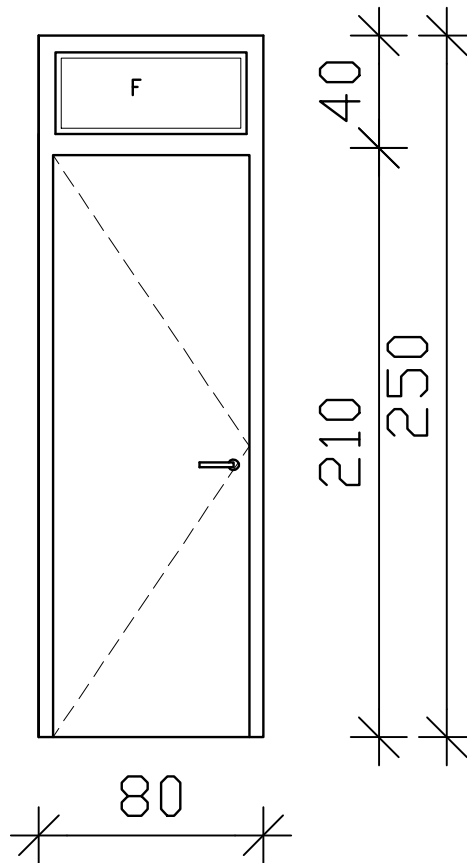

POZ V2 kom 2

OPIS:	ENOKRILNA NOTRANJA VRATA Z NADSVETLOBO
MATERIAL:	JEKLENI PODBOJ, BARVAN
BARVA:	PO IZBORU PROJEKTANTA
ZASTEKLITEV:	SUROVO STEKLO 10 MM
KRILO:	POLNO Z OBLOGO IZ ULTRAPASA
KLJUČAVNICA:	Z DOZIČNIM VLOŽKOM
KLJUKA:	MASIVNA, PO IZBIRI PROJEKTANTA IZ ALU LITINE
DODATNO:	NASADILA ALUMINIJ ŠARNIR
GRADBENA ODPRTINA:	80/250 cm
STENA:	OPEČNA 10 cm

OPOMBA: Mere preveriti na mestu vgradnje!