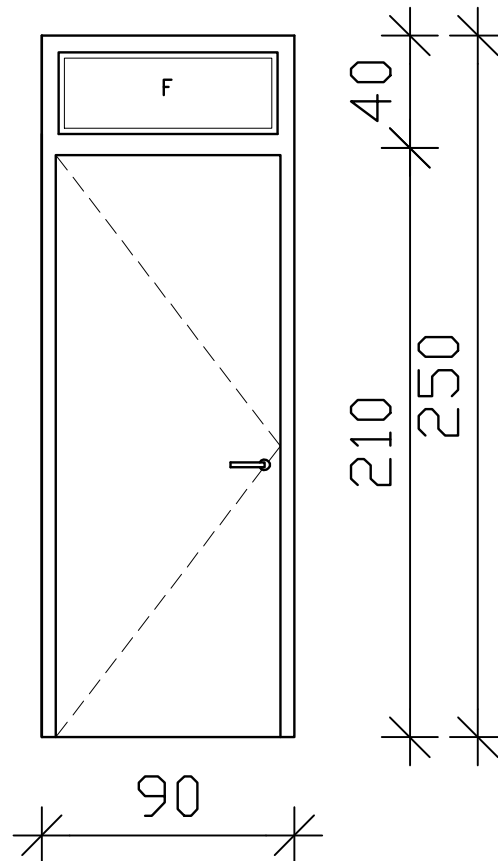

POZ V3 kom 4

OPIS:	ENOKRILNA NOTRANJA VRATA Z NADSVETLOBO
MATERIAL:	JEKLENI PODBOJ, BARVAN
BARVA:	PO IZBORU PROJEKTANTA
ZASTEKLITEV:	SUROVO STEKLO 10 MM
KRILO:	POLNO Z OBLOGO IZ ULTRAPASA
KLJUČAVNICA:	Z DOZIČNIM VLOŽKOM
KLJUKA:	MASIVNA, PO IZBIRI PROJEKTANTA IZ ALU LITINE
DODATNO:	NASADILA ALUMINIJ ŠARNIR
GRADBENA ODPRTINA:	90/250 cm
STENA:	OPEČNA 10 cm

OPOMBA: Mere preveriti na mestu vgradnje!