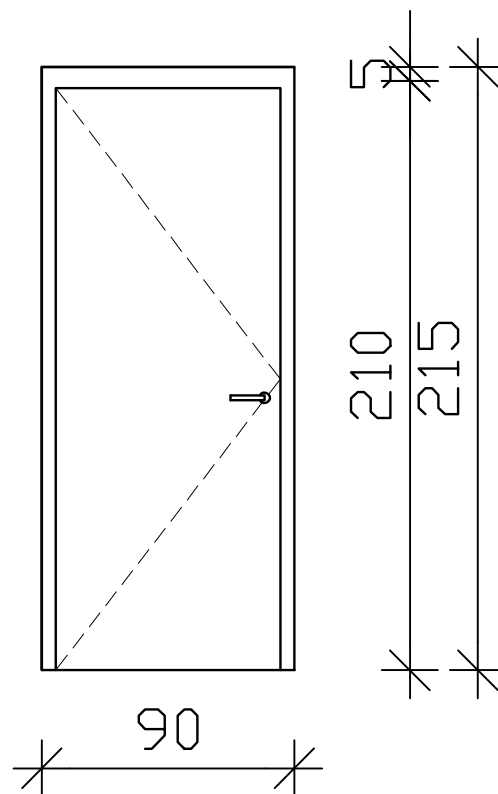

# POZ V4 kom 1

OPIS:	ENOKRILNA NOTRANJA VRATA
MATERIAL:	JEKLENI PODBOJ, BARVAN
BARVA:	PO IZBORU PROJEKTANTA
KRILO:	POLNO Z OBLOGO IZ ULTRAPASA
KLJUČAVNICA:	Z DOZIČNIM VLOŽKOM
KLJUKA:	MASIVNA, PO IZBIRI PROJEKTANTA IZ ALU LITINE
DODATNO:	NASADILA ALUMINIJ ŠARNIR
GRADBENA ODPRTINA:	90/215 cm
STENA:	OPEČNA 30 cm

OPOMBA: Mere preveriti na mestu vgradnje!