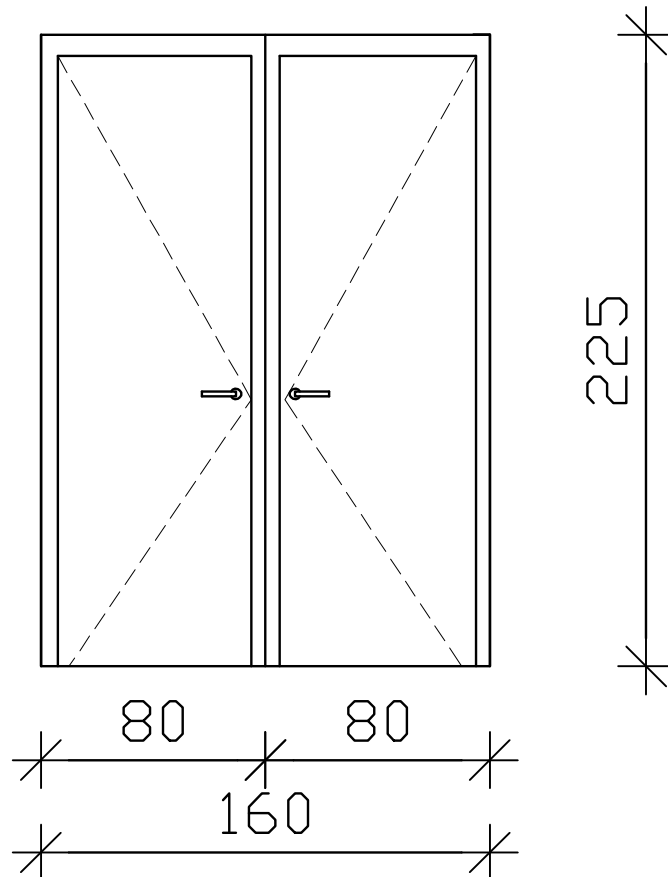

POZ V7 kom 1

OPIS:	DVOKRILNA NOTRANJA VRATA
MATERIAL:	JEKLENI PODBOJ, BARVAN
BARVA:	PO IZBORU PROJEKTANTA
KRILO:	LESENO POLNO Z OBLOGO IZ ULTRAPASA
KLJUČAVNICA:	Z DOZIČNIM VLOŽKOM
KLJUKA:	MASIVNA, PO IZBIRI PROJEKTANTA IZ ALU LITINE
DODATNO:	NASADILA ALUMINIJ ŠARNIR
GRADBENA ODPRTINA:	160/225 cm
STENA:	OPEČNA/30 cm

OPOMBA: Mere preveriti na mestu vgradnje!