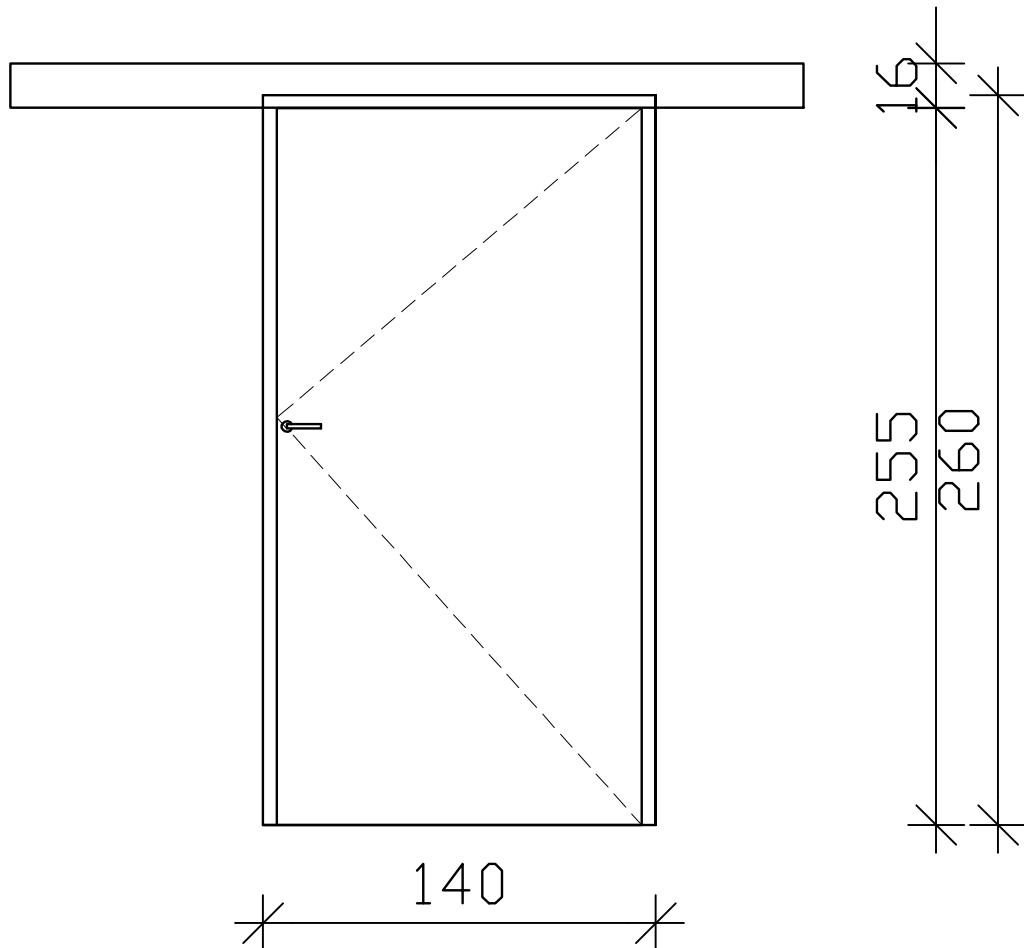

POZ DV1 kom 1

OPIS:	ENOKRILNA DRSNA VRATA – TELOVADNICA
MATERIAL:	JEKLENI PODBOJ, BARVAN
BARVA:	PO IZBORU PROJEKTANTA
KRILO:	LESENO POLNO Z OBLOGO IZ ULTRAPASA
KLJUČAVNICA:	Z DOZIČNIM VLOŽKOM
KLJUKA:	MASIVNA, PO IZBIRI PROJEKTANTA IZ ALU LITINE
DODATNO:	KVALITETNA VODILA
GRADBENA ODPRTINA:	135/260 cm
STENA:	OPEČNA 30 CM

OPOMBA: Mere preveriti na mestu vgradnje!