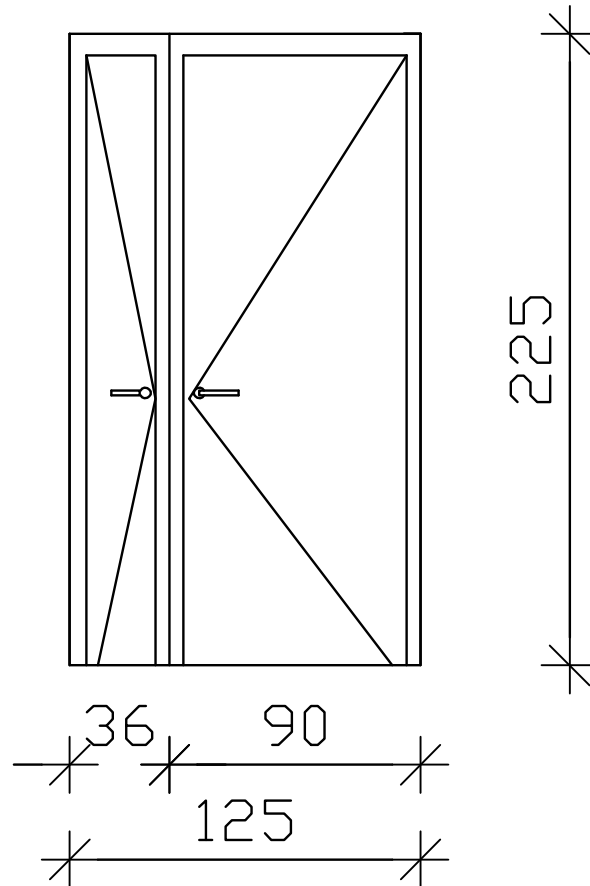

POZ PV1 kom 1

OPIS:	POŽARNA DVOKRILNA VRATA– TELOVADNICA
MATERIAL:	JEKLENI PODBOJ, BARVAN
BARVA:	PO IZBORU PROJEKTANTA
KRILO:	LESENO POLNO
KLJUČAVNICA:	Z DOZIČNIM VLOŽKOM
KLJUKA:	KLASIČNA PO IZBIRI PROJEKTANTA
DODATNO:	OGNJEODPORNOST EI SC 30 min DIMOTESNOST, SAMOZAPIRALO
GRADBENA ODPRTINA:	125/225 cm

OPOMBA: Mere preveriti na mestu vgradnje!