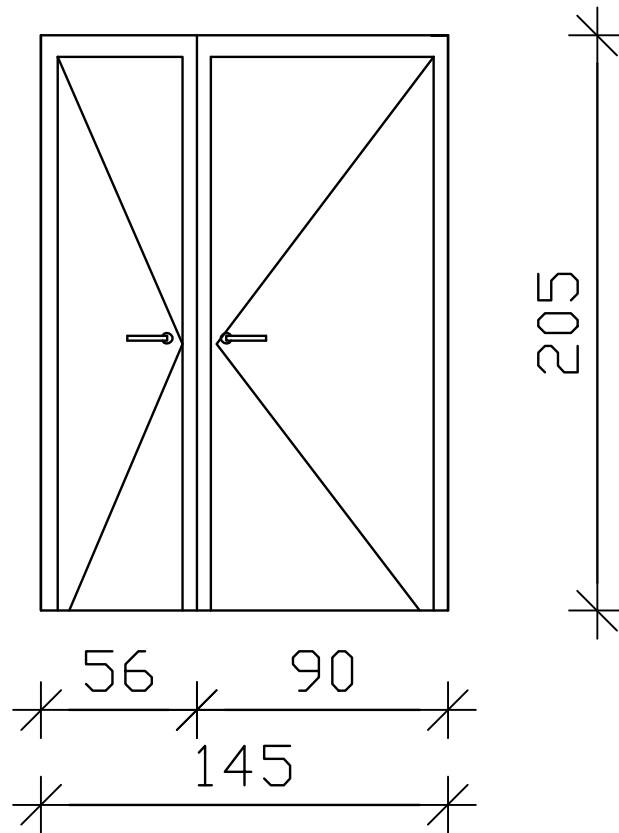

POZ PV2 kom 1

OPIS:	POŽARNA DVOKRILNA VRATA– TELOVADNICA
MATERIAL:	JEKLENI PODBOJ, BARVAN
BARVA:	PO IZBORU PROJEKTANTA
KRILO:	LESENO POLNO
KLJUČAVNICA:	Z DOZIČNIM VLOŽKOM
KLJUKA:	KLASIČNA PO IZBIRI PROJEKTANTA
DODATNO:	OGNJEODPORNOST EI SC 30 min DIMOTESNOST, SAMOZAPIRALO
GRADBENA ODPRTINA:	145/205 cm

OPOMBA: Mere preveriti na mestu vgradnje!