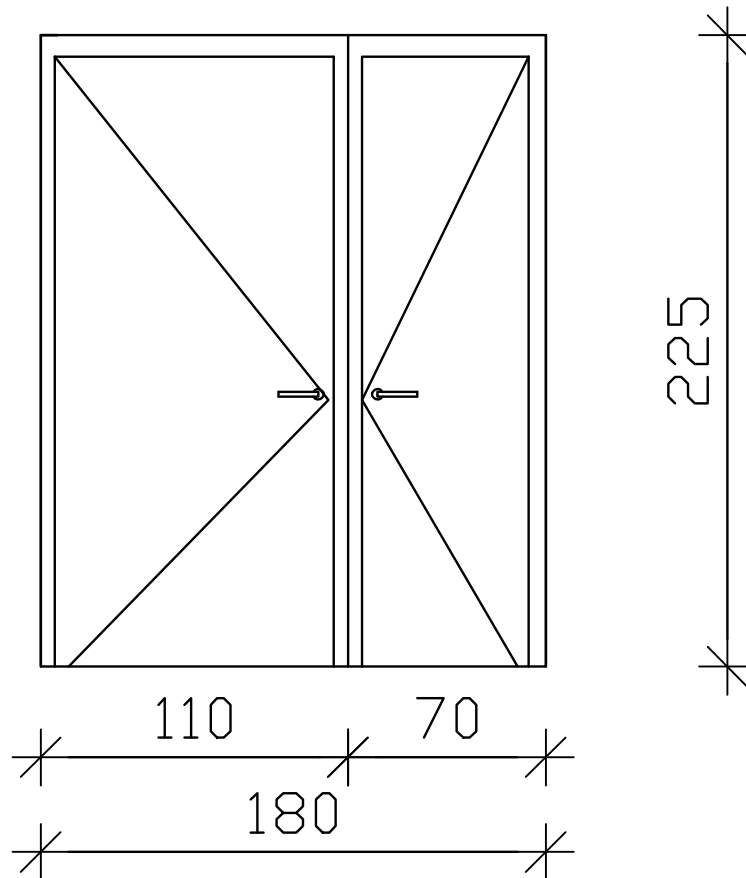

POZ PV4 kom 1

OPIS:	POŽARNA DVOKRILNA VRATA– TELOVADNICA
MATERIAL:	JEKLENI PODBOJ, BARVAN
BARVA:	PO IZBORU PROJEKTANTA
KRILO:	LESENO POLNO
KLJUČAVNICA:	Z DOZIČNIM VLOŽKOM
KLJUKA:	KLASIČNA PO IZBIRI PROJEKTANTA
DODATNO:	OGNJEODPORNOST EI SC 30 min DIMOTESNOST, SAMOZAPIRALO
GRADBENA ODPRTINA:	180/225 cm

OPOMBA: Mere preveriti na mestu vgradnje!