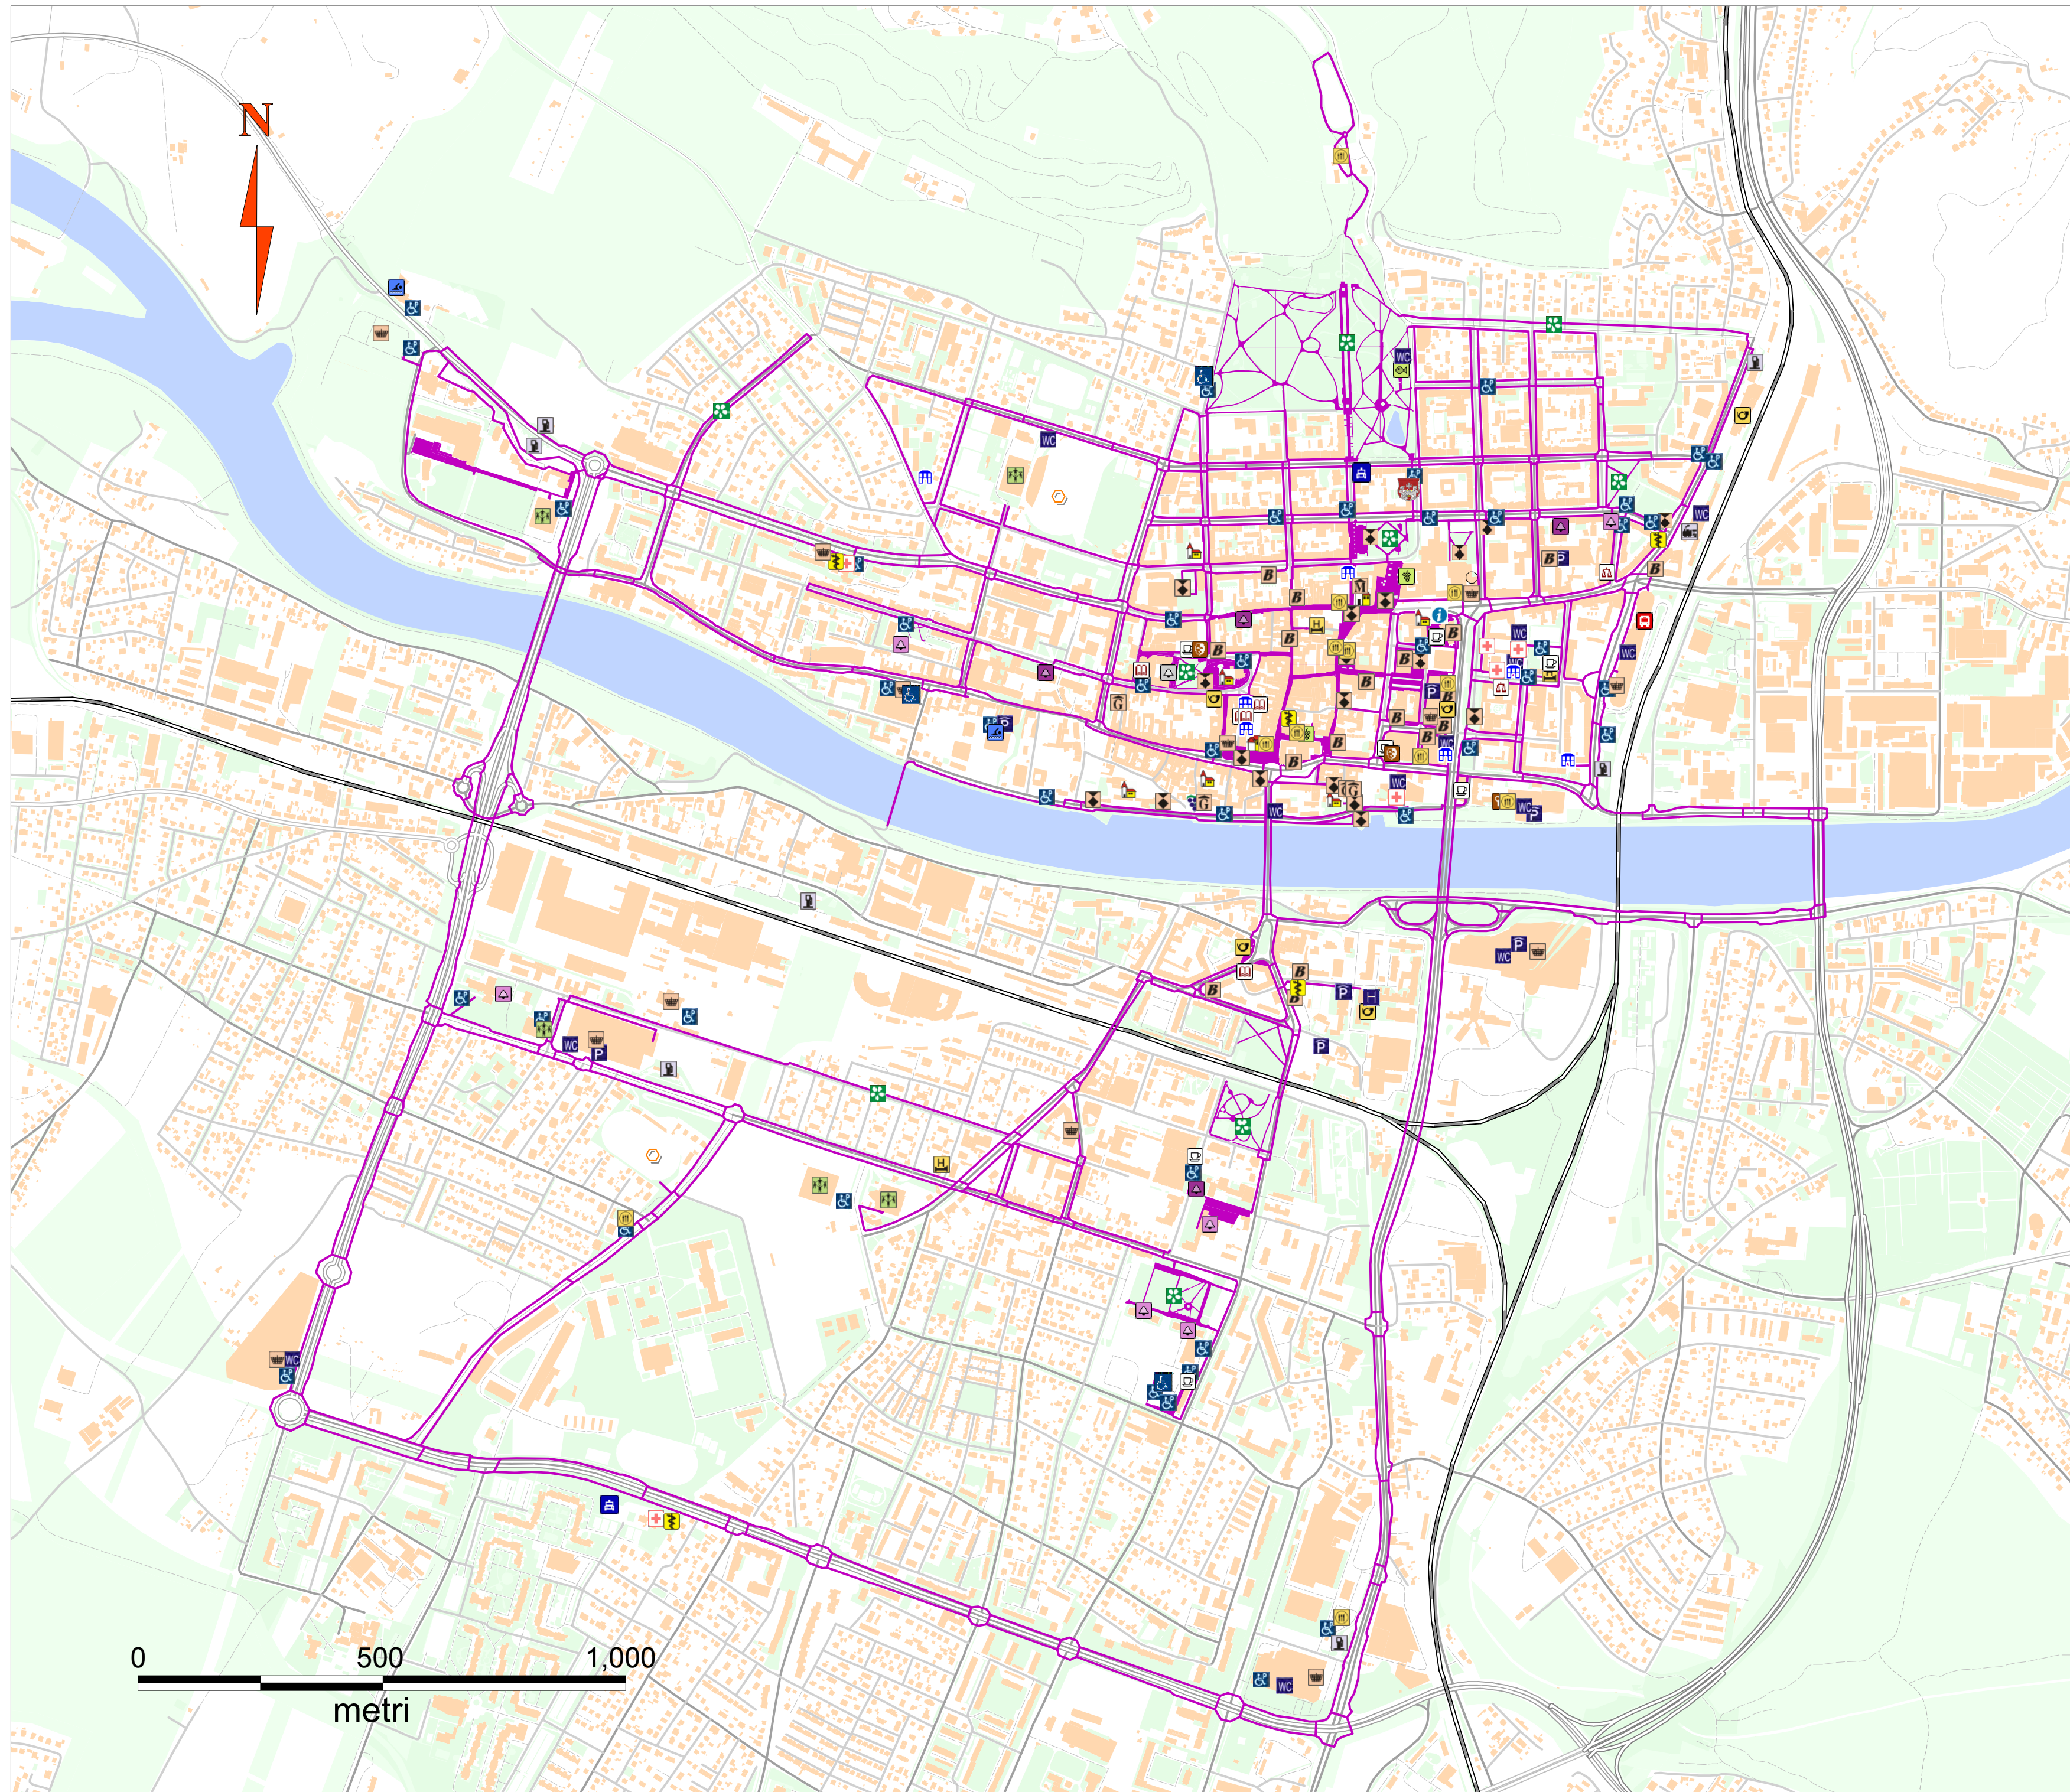

# KARTA DOSTOPNIH LOKACIJ ZA INVALIDE NA INVALIDSKEM VOZIČKU

-  PREHODNE POTE
-  OBMOČJE UMIRJENEGA PROMETA
-  PARKIRNO MESTO
-  GARAŽNA HIŠA
-  WC
-  INVALIDSKA USTANOVA
-  INFORMACIJE
-  113
-  AVTOBUSNA POSTAJA
-  ŽELEZNIŠKA POSTAJA
-  JAVNA USTANOVA MOM
-  JAVNA USTANOVA
-  BOLNIŠNICA
-  ZDRAVSTVENA USTANOVA
-  LEKARNA
-  SODIŠČE
-  REKTORAT
-  FAKULTETA
-  ŠOLA
-  KNJIŽNICA
-  BANKA
-  BENCINSKI SERVIS
-  GLEDALIŠČE, KULTURNA USTANOVA
-  GALERIJA
-  GRAD
-  MUZEJ
-  MESTNA HIŠA
-  KULTURNO ZGODOVINSKI SPOMENIK
-  CERKEV
-  KINO
-  HOTEL
-  RESTAVRACIJA, OKREPČEVALNICA
-  KAVARNA, BAR
-  KOPALIŠČE
-  POŠTA
-  STADION
-  ŠPORTNA DVORANA
-  PARK, DREVORED
-  AKVARIJ
-  STARA TRTA
-  VINOTEKA, VINSKA KLET
-  TRGOVINA, TRGOVSKI CENTER
-  MOST

0 500 1,000  
metri

Vir: Geodetski podatki (C), Geodetska uprava RS  
občinski podatki (C), Mestna občina Maribor  
Izdelal: Služba za GIS in obdelavo podatkov, december 2008  
Za interno uporabo  
Merilo 1: 9000